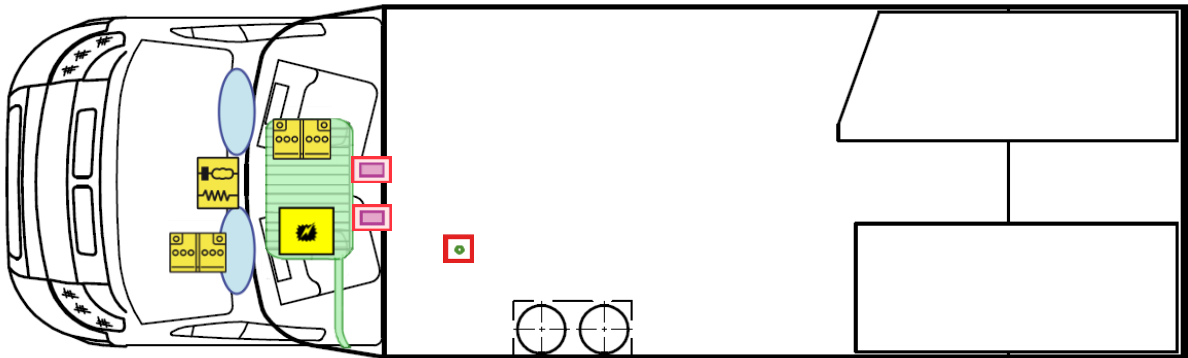

Rettungskarte

Trend T 7057 EB niedrig

Airbag

Gasflaschen

Airbag Steuergerät

Gasgenerator

Batterie

Gurtstraffer

Gasdruckdämpfer

Kraftstofftank

Elektroblock

Bitte diese Rettungskarte gut sichtbar hinter der Sonnenblende auf der Fahrerseite hinterlegen!