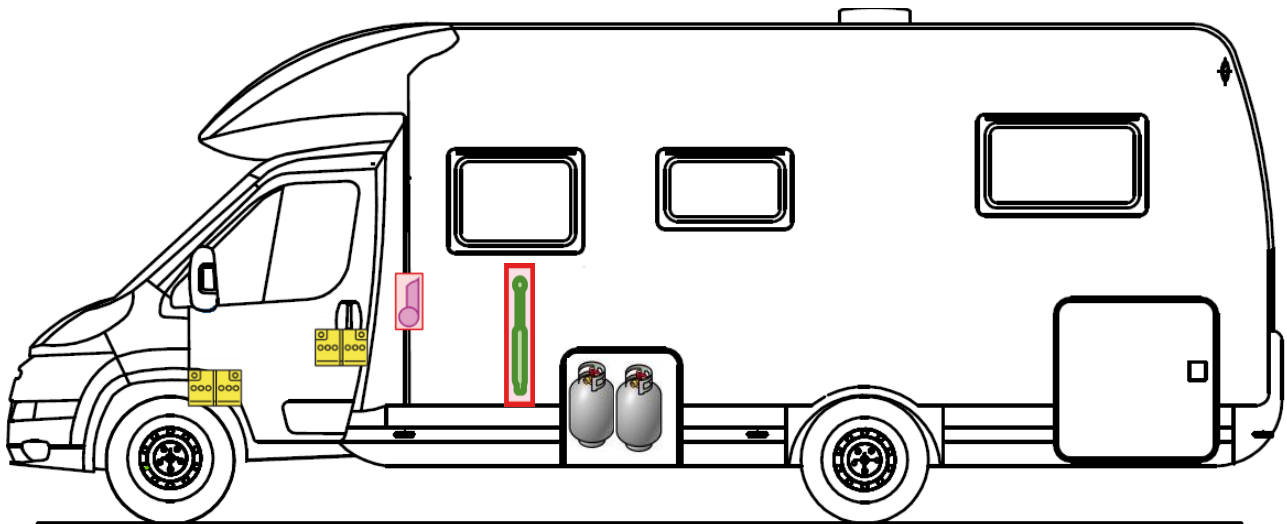

Rettungskarte

Trend T 7057 EB niedrig

Airbag

Gasflaschen

Airbag Steuergerät

Gasgenerator

Batterie

Gurtstraffer

Gasdruckdämpfer

Kraftstofftank

Elektroblock

Bitte diese Rettungskarte gut sichtbar hinter der Sonnenblende auf der Fahrerseite hinterlegen!