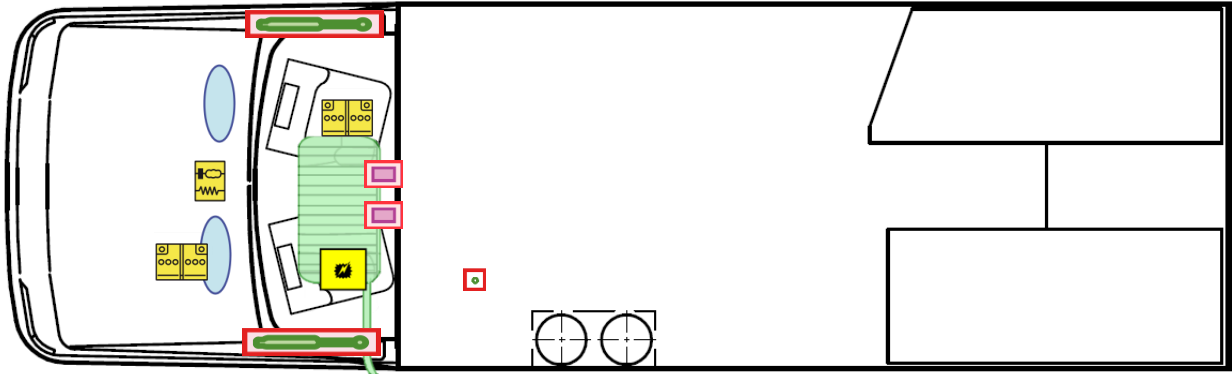

Rettungskarte

Trend I 7057 EB niedrig

Airbag

Gasflaschen

Airbag Steuergerät

Gasgenerator

Batterie

Gurtstraffer

Gasdruckdämpfer

Kraftstofftank

Elektroblock

Bitte diese Rettungskarte gut sichtbar hinter der Sonnenblende auf der Fahrerseite hinterlegen!