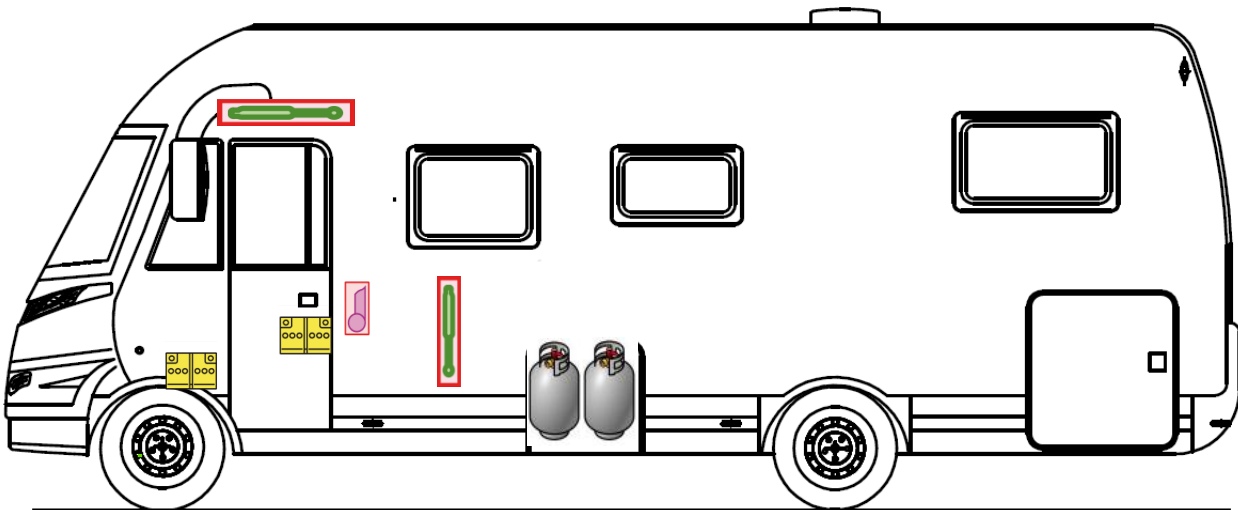

Rettungskarte

Trend I 7057 EB niedrig

Airbag

Gasflaschen

Airbag Steuergerät

Gasgenerator

Batterie

Gurtstraffer

Gasdruckdämpfer

Kraftstofftank

Elektroblock

Bitte diese Rettungskarte gut sichtbar hinter der Sonnenblende auf der Fahrerseite hinterlegen!