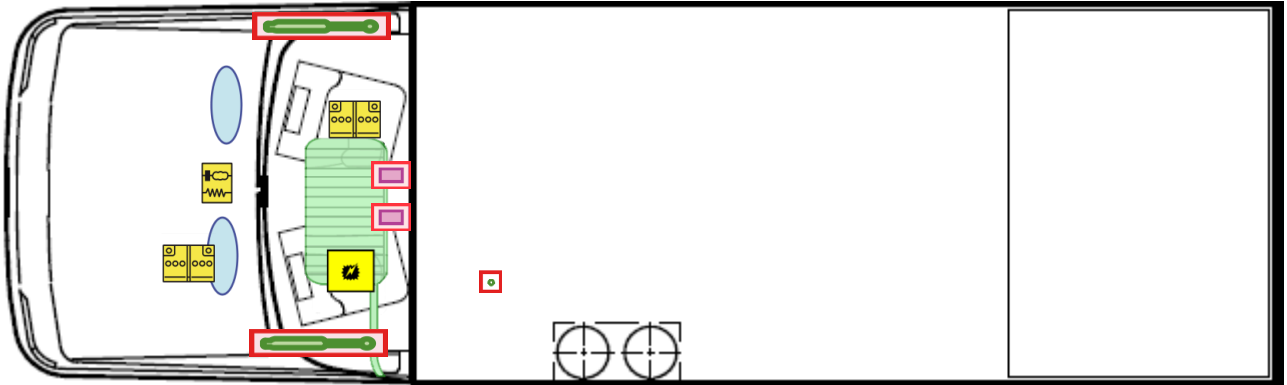

# Rettungskarte

Trend I 6877 DB

 Airbag

 Gasflaschen

 Airbag Steuergerät

 Gasgenerator

 Batterie

 Gurtstraffer

 Gasdruckdämpfer

 Kraftstofftank

 Elektroblock

Bitte diese Rettungskarte gut sichtbar hinter der Sonnenblende auf der Fahrerseite hinterlegen!