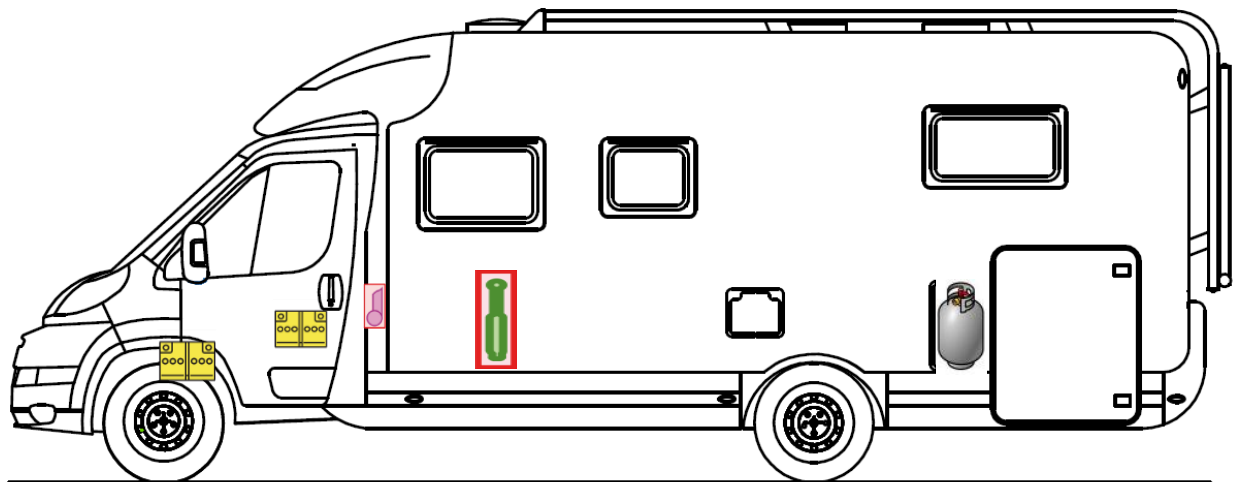

Rettungskarte

Trend T 7057 EBL

Airbag

Gasflaschen

Airbag Steuergerät

Gasgenerator

Batterie

Gurtstraffer

Gasdruckdämpfer

Kraftstofftank

Elektroblock

Bitte diese Rettungskarte gut sichtbar hinter der Sonnenblende auf der Fahrerseite hinterlegen!