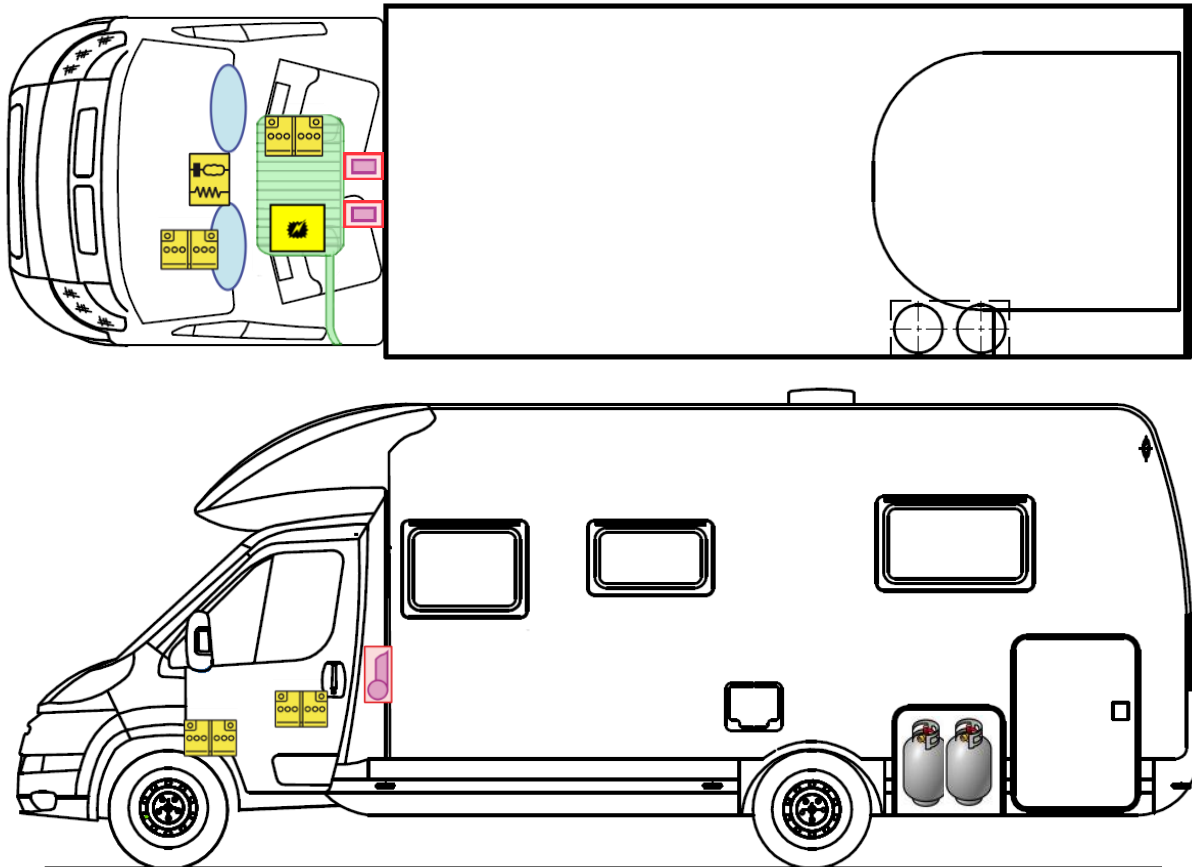

Rettungskarte

Pulse Classic 90 T 7051
DBL

Airbag

Gasflaschen

Airbag Steuergerät

Gasgenerator

Batterie

Gurtstraffer

Gasdruckdämpfer

Kraftstofftank

Elektroblock

Bitte diese Rettungskarte gut sichtbar hinter der Sonnenblende auf der Fahrerseite hinterlegen!