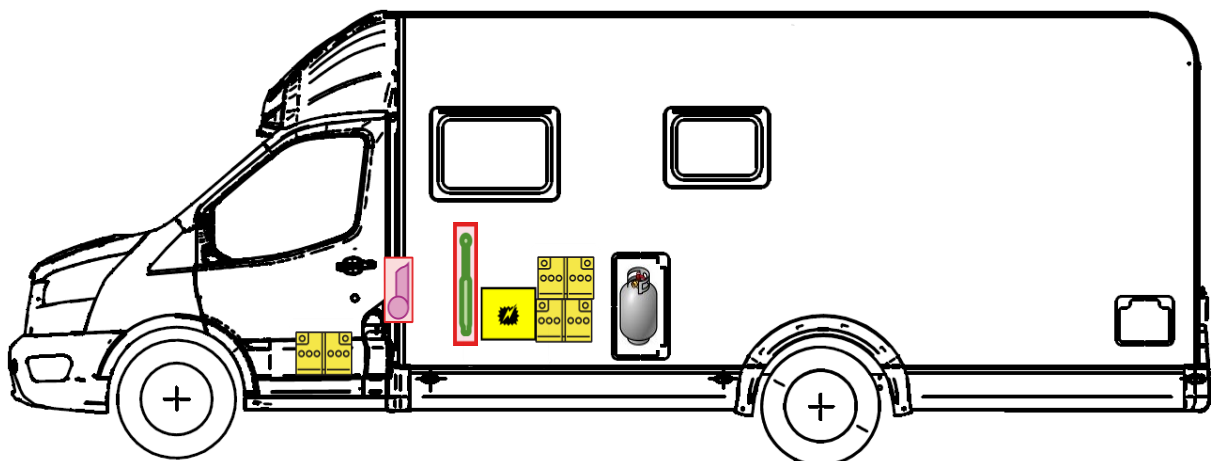

Rettungskarte

Just Go T 6905

Airbag

Gasflaschen

Airbag Steuergerät

Gasgenerator

Batterie

Gurtstraffer

Gasdruckdämpfer

Kraftstofftank

Elektroblock

Bitte diese Rettungskarte gut sichtbar hinter der Sonnenblende auf der Fahrerseite hinterlegen!